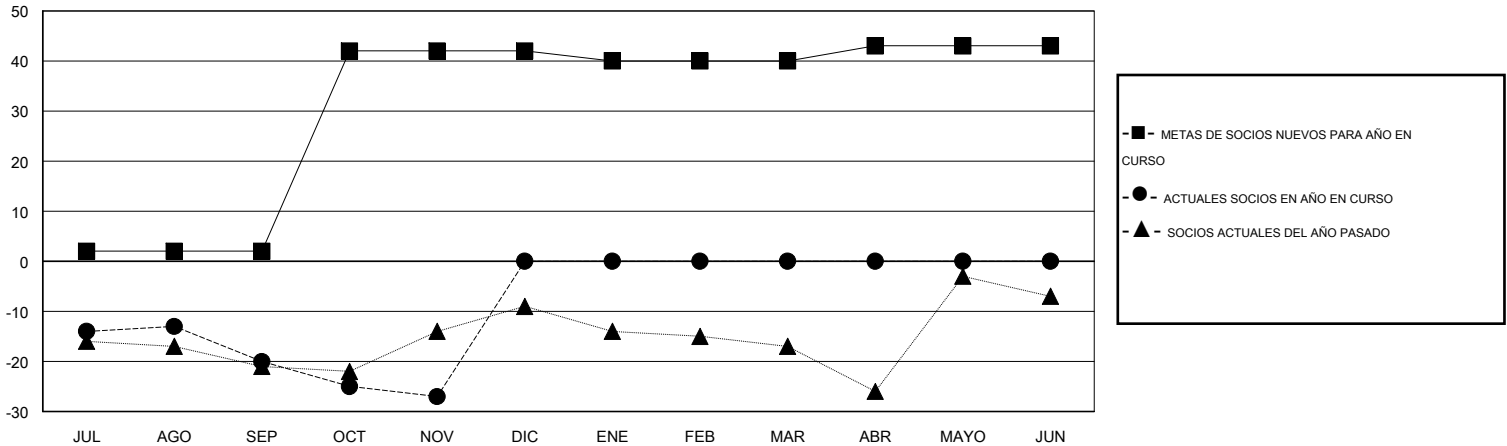

MONTHLY MEMBERSHIP PROGRESS REPORT

District J 3

Results as of: 11/30/2016

GMT: Pedro Marrello

UBICACIÓN URUGUAY

GMT DE AE 3

Clubes					socios				
RESULTADOS DE 2016-2017					RESULTADOS DE 2016-2017				
TRIMESTRE	META DE CLUBES NUEVOS	NUEVOS CLUBES	CLUBES DADOS DE BAJA	GANANCIA/PÉRDIDA NETA	TRIMESTRE	META DE SOCIOS NUEVOS	SOCIOS FUNDADORES Y SOCIOS AÑADIDOS	SOCIOS DADOS DE BAJA	GANANCIA/PÉRDIDA NETA
JUL/AGO/SEP	0	0	0	0	JUL/AGO/SEP	2	10	30	-20
OCT/NOV/DIC	0	0	0	0	OCT/NOV/DIC	40	19	26	-7
ENE/FEB/MAR	0	0	0	0	ENE/FEB/MAR	-2	0	0	0
ABR/MAYO/JUN	1	0	0	0	ABR/MAYO/JUN	3	0	0	0

METAS Y CIFRA ACUMULATIVA DE CLUBES NUEVOS

METAS Y CIFRA ACUMULATIVA DE SOCIOS

CLUBES DADOS DE BAJA: 0	13 CLUBS OF 39 AÑADIERON 1 O MÁS SOCIOS NUEVOS	<u>DISTRIBUCIÓN POR SEXO</u>
		MASCULINO 477 (53.30%)
		FEMENINO 418 (46.70%)
<u>SOCIOS DADOS DE BAJA</u>	CLIC AQUÍ PARA DATOS DE SALUD DE CLUB	SOCIOS EN UNIDAD FAMILIAR 256
FALLECIDOS 9		CABEZA DE FAMILIA 122
CLUB CANCELADO 0		NO ES CABEZA DE FAMILIA 134
OTRO 47		
TOTAL 56		