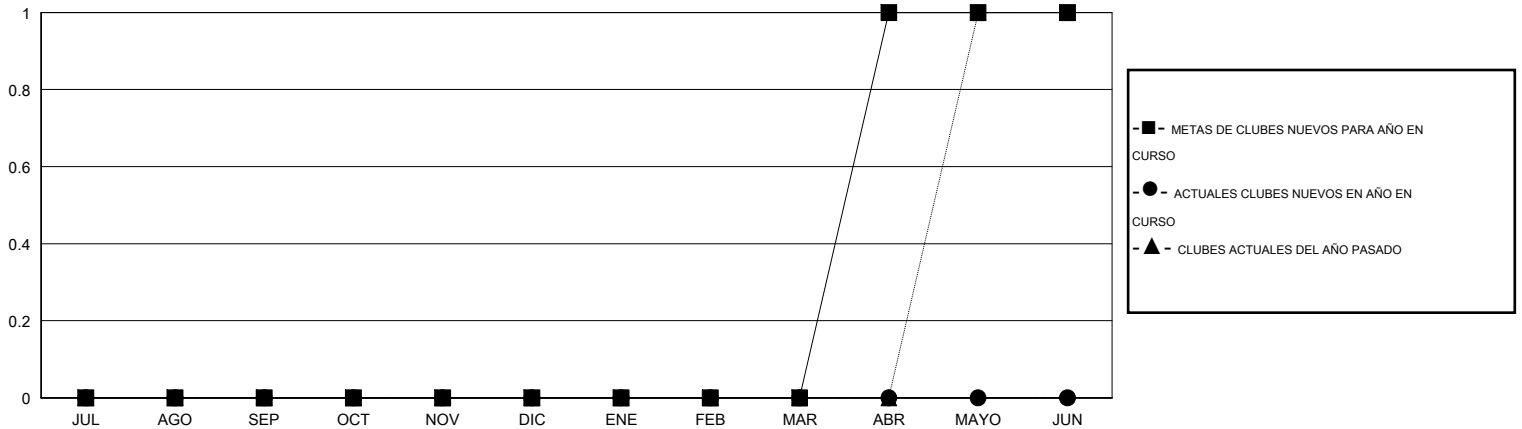

MONTHLY MEMBERSHIP PROGRESS REPORT

District J 3

Results as of: 11/30/2016

GMT: Pedro Marrello

UBICACIÓN URUGUAY

GMT DE AE 3

Clubes					socios				
RESULTADOS DE 2016-2017					RESULTADOS DE 2016-2017				
TRIMESTRE	META DE CLUBES NUEVOS	NUEVOS CLUBES	CLUBES DADOS DE BAJA	GANANCIA/PÉRDIDA NETA	TRIMESTRE	META DE SOCIOS NUEVOS	SOCIOS FUNDADORES Y SOCIOS AÑADIDOS	SOCIOS DADOS DE BAJA	GANANCIA/PÉRDIDA NETA
JUL/AGO/SEP	0	0	0	0	JUL/AGO/SEP	2	10	30	-20
OCT/NOV/DIC	0	0	0	0	OCT/NOV/DIC	40	19	26	-7
ENE/FEB/MAR	0	0	0	0	ENE/FEB/MAR	-2	0	0	0
ABR/MAYO/JUN	1	0	0	0	ABR/MAYO/JUN	3	0	0	0

METAS Y CIFRA ACUMULATIVA DE CLUBES NUEVOS